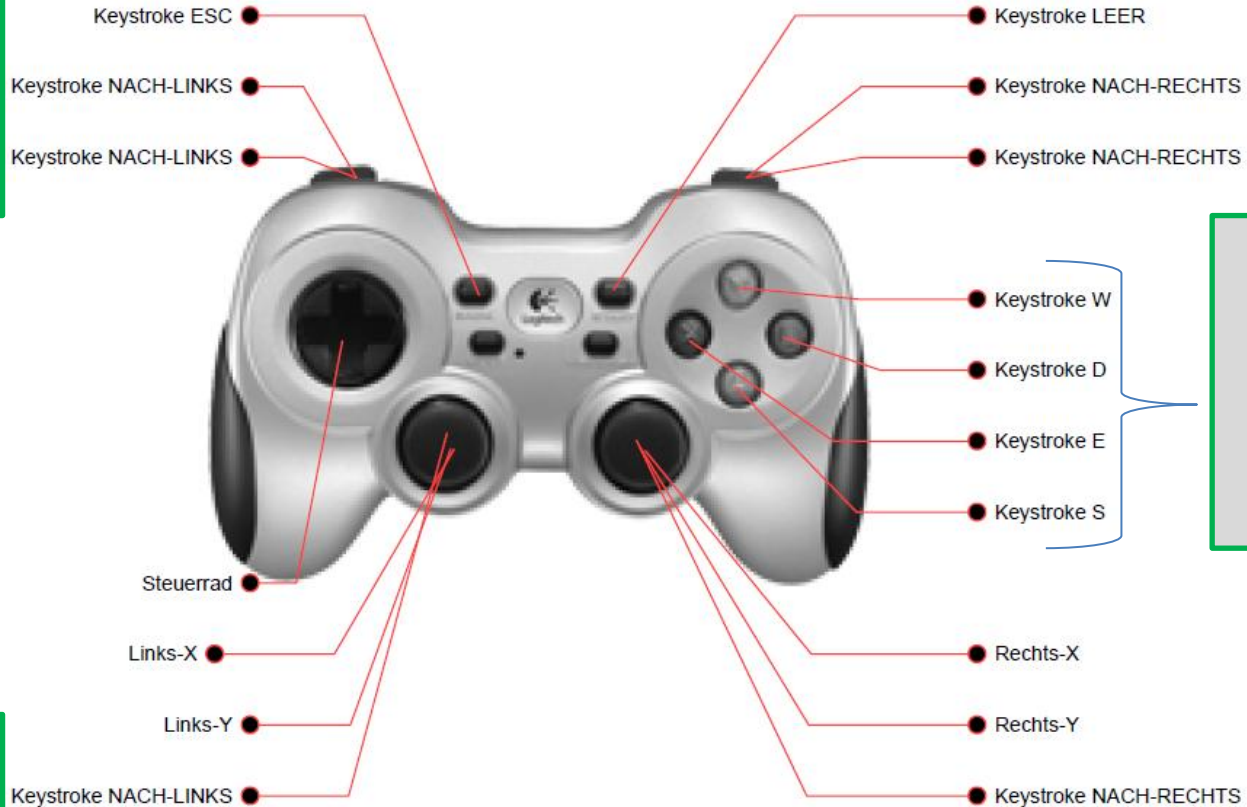

# Tactical Sailing

A Game Against the Wind

Leer=Space=Start/Pause  
Nach-Rechts=right=turn +5°

ESC=Stop, Reset Game  
Nach-Links=left=turn -5°

W=Tack  
D=Bear away  
E=Luff up  
S=Jibe

Nach-Links=Left=turn -5°

Nach-Rechts=Right=turn +5°

**PROFILE**